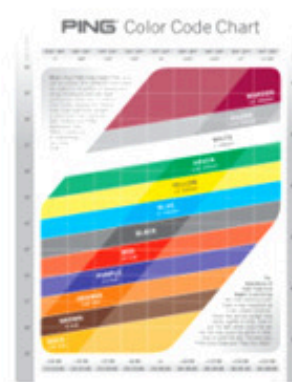

8

8 YOU FEEL THAT YOU HIT SHOTS WITH TOO MUCH BACK SPIN OR YOU HAVE A BALLOONING BALL FLIGHT
คุณรู้สึกว่าลูกของคุณมีสปินมากเกินไป
หรือวิถีลูกลอยโผล่เกินไป

9

9 YOUR SHOTS CONSISTENTLY START OFFLINE
ชื่อของคุณเริ่มไม่แน่นอน
และไม่ตรงเป้าหมาย

10

10 YOU FEEL THAT MORE BACK SPIN WOULD INCREASE OVERALL PERFORMANCE IN YOUR GAME
คุณรู้สึกว่าถ้าการที่ตีมีสปินน้อยลง
จะช่วยเพิ่มประสิทธิภาพในเกมส์กอล์ฟ
ของคุณได้

IF YOU FALL INTO ANY OF THESE CATEGORIES ABOVE,
HAVE YOU THOUGHT ABOUT
PING CUSTOM FITTING?
IT'S A DYNAMIC FITTING AND YOU'LL FIND THE BEST
CLUBS TO MATCH YOUR GAME.

ถ้าคุณอยู่ใน 10 ข้อดังกล่าวนี้
นี่คือการวัดตัวตัดอย่างสมบูรณ์แบบ

และคุณสามารถหาไม้ที่เหมาะสมกับเกมกอล์ฟของคุณได้

เชิญร่วมทดลองไม้กอล์ฟคุณภาพดีเยี่ยม เพื่อความเหมาะสมกับคุณมากที่สุด

**CUSTOM FITTING
& DEMO DAY**