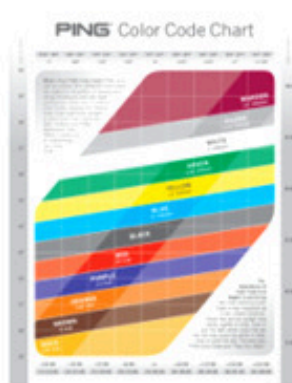

1 YOU DON'T REALLY KNOW THE BEST FIT SPECS FOR YOUR GAME
คุณไม่รู้ว่า ไม้กอล์ฟสเปกไหน
ที่เหมาะสมกับการเล่นของคุณที่สุด

3 THERE ARE INCONSISTENCIES IN YOUR DRIVER
ระยะโคจรของหัวของคุณ
มีความไม่แน่นอน

5 YOU HAVE INCONSISTENT SHOT SHAPE PATTERN
คุณมีความไม่แน่นอน
ในการวางรูปแบบของวิถีลูก

7 YOU FEEL UNCOMFORTABLE GRIPPING YOUR GOLF
คุณรู้สึกว่าการจับกับที่ที่คุณใช้
รู้สึกไม่สบายมือ

9 YOUR SHOTS CONSISTENTLY START OFFLINE
ชื่อของคุณเริ่มไม่แน่นอน
และไม่ตรงเป้าหมาย

IF YOU FALL INTO ANY OF THESE CATEGORIES ABOVE,
HAVE YOU THOUGHT ABOUT
PING CUSTOM FITTING?
IT'S A DYNAMIC FITTING AND YOU'LL FIND THE BEST
CLUBS TO MATCH YOUR GAME.

1

2

3

4

5

6

7

8

9

10

2 YOU'RE SHORTER OR TALLER THAN THE AVERAGE GOLFER'S HEIGHT.
รูปร่างของคุณมีลักษณะ
ที่สั้นกว่านักกอล์ฟทั่วไป

4 YOU HAVE A HARD TIME MAKING CONSISTENT IMPACT ON THE SWEET SPOT.
คุณประสบปัญหาบ่อย ๆ
ที่ไม่สามารถตีลูกตรงกลางหน้าไม้

6 YOU ARE LOOKING FOR MORE DISTANCE IN YOUR GOLF GAME
คุณต้องการระยะเพิ่มขึ้น
ในเกมส์กอล์ฟของคุณ

8 YOU FEEL THAT YOU HIT SHOTS WITH TOO MUCH BACK SPIN OR YOU HAVE A BALLOONING BALL FLIGHT
คุณรู้สึกว่าลูกของคุณมีสปินมากเกินไป
หรือวิถีลูกลอยโตนเกินไป

10 YOU FEEL THAT MORE BACK SPIN WOULD INCREASE OVERALL PERFORMANCE IN YOUR GAME
คุณรู้สึกว่าถ้าการที่ตีมีสปินน้อยลง
จะช่วยเพิ่มประสิทธิภาพในเกมส์กอล์ฟ
ของคุณได้

FIT for PLAY FIND the BEST CLUBS FITTING with PING

**CUSTOM FITTING
& DEMO DAY**

Date	Driving Range	Time
Fri 05/02/2010	Red Mountain	10.00 - 16.00
Sat 06/02/2010	Phunaka	10.00 - 17.00

For more information Call [Gift&Golf 076-233268](tel:076-233268)