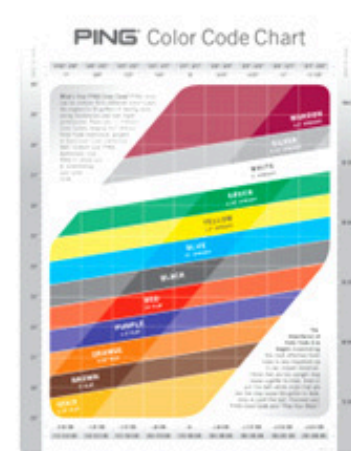

5 YOU HAVE INCONSISTENT SHOT SHAPE PATTERN
คุณมีความไม่แน่นอน
ในการวางรูปแบบของวิถีลูก

7 YOU FEEL UNCOMFORTABLE GRIPPING YOUR GOLF
คุณรู้สึกว่ขนาดกริปที่คุณใช้
รู้สึกไม่สบายมือ

9 YOUR SHOTS CONSISTENTLY START OFFLINE
ช็อตของคุณเริ่มไม่แน่นอน
และไม่ตรงเป้าหมาย

IF YOU FALL INTO ANY OF THESE CATEGORIES ABOVE,
HAVE YOU THOUGHT ABOUT
PING CUSTOM FITTING?
IF'S A DYNAMIC FITTING AND YOU'LL FIND THE BEST
CLUBS TO MATCH YOUR GAME.

1

2 YOU'RE SHORTER OR TALLER THAN THE AVERAGE GOLFER'S HEIGHT.
รูปร่างของคุณมีลักษณะ
ที่พิเศษกว่านักกอล์ฟทั่วไป

3

4

4 YOU HAVE A HARD TIME MAKING CONSISTENCE IMPACT ON THE SWEET SPOT.
คุณประสบปัญหาบ่อย ๆ
ที่ไม่สามารถตีถูกตรงกลางหน้าไม้

5

6

6 YOU ARE LOOKING FOR MORE DISTANCE IN YOUR GOLF GAME
คุณต้องการระยะเพิ่มขึ้น
ในเกมส์กอล์ฟของคุณ

7

8

8 YOU FEEL THAT YOU HIT SHOTS WITH TOO MUCH BACK SPIN OR YOU HAVE A BALLOONING BALL FLIGHT
คุณรู้สึกว่คุณตีลูกมีสปินมากเกินไป
หรือวิถีลูกลอยโด่งเกินไป

9

10

10 YOU FEEL THAT MORE BACK SPIN WOULD INCREASE OVERALL PERFORMANCE IN YOUR GAME
คุณรู้สึกว่การที่ตีมีสปินน้อยลง
จะช่วยเพิ่มประสิทธิภาพในเกมส์กอล์ฟ
ของคุณได้

ถ้าคุณอยู่ใน 10 ข้อดังกล่าวนี้
นี่คือการวัดตัวตัดอย่างสมบูรณ์แบบ
และคุณสามารถหาไม้ที่เหมาะสมกับเกมกอล์ฟของคุณได้

เชิญร่วมทดลองไม้กอล์ฟคุณภาพดีเยี่ยม
เพื่อความเหมาะสมกับคุณมากที่สุด

CUSTOM FITTING
& DEMO DAY

Date	Driving Range	Time
Fri 05/02/2010	Red Mountain	10.00-16.00
Sat 06/02/2010	Phunaka	10.00-17.00

สนใจสอบถามรายละเอียดได้ที่ ร้าน Gift&Golf โทร. 076-233268